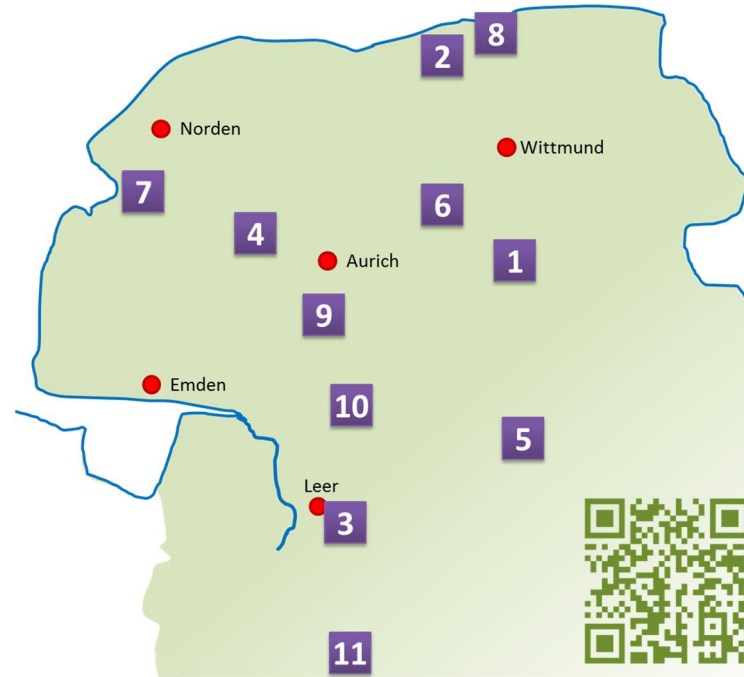

Auch in Ihrer Nähe

Die lila Punkte kennzeichnen die Lage der Betriebe, die „Frühstück sucht Gast“ am 05.07.2015 anbieten. Bitte melden Sie sich vorher telefonisch bei den Betrieben an.

Diese Tiere bzw. landwirtschaftlichen Produkte finden Sie auf den Höfen:

Weitere Infos zu den Betrieben auf unserer Website:
www.lhv-ostfriesland.de/landvolk.html (QR-Code)

Ihre Gastgeber:

1: Familie Ahlfs, Friedeburg-Upschört
☎ 04948 992479

2: Familie Borchers, Neuharlingersiel
☎ 04974 315

3: Familie Collmann, Leer-Nettelburg
Leider bereits ausgebucht

4: Familie Dirksen, Südbrookmerland-Upende
☎ 04942 1552 oder 0170 1180447

5: Familie Fecht, Uplengen-Bühren
☎ 04956 3335

6: Familie Frerichs, Wittmund-Hoheberg
☎ 04466 1557

7: Familie Ippen, Norden-Neuwesteel
☎ 04931 5152 H

8: Familie Janßen, Carolinensiel
☎ 04464 244 H

9: Familie Lienemann, Aurich-Ludwigsdorf
☎ 04941 10708 H

10: Familie Lücht, Moormerland-Boekzetelerfehn
☎ 04954 7351 oder 0157 36977385

11: Familie Meinders, Rhaudefehn-Klostermoor
☎ 04967 335